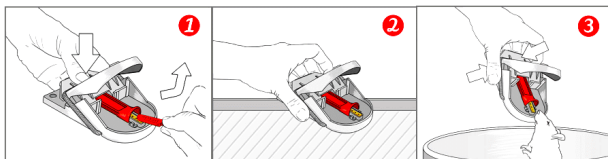

ОПИС

Природната мамка е интегрирана во издолженото продолжување пред механизмот за активирање. Отпрвин, додека глушецот ужива во мамката и се навикнува на стапицата, тој не може да го активира. Колку повеќе се храни, толку е поблиску до чкрапалото на крајот од мамката и тогаш доаѓа до совршена положба за активирачи и фаќања.

КАКО ДЕЛУВА?

- 1 Лесно се активира: турнете го горниот капак на стапицата надолу и извадете ја црвената заштитна пластика од долниот капак.
- 2 Ставете ја стапицата странично поред ѕидот затоа што глувците и стаорците ретко се движат во отворени области и простори.
- 3 Фатениот глушец или стаорец може да се отстранат брзо и лесно - без да се допираат.
- 3 Фатете ја стапицата одзади, притиснете ја рачката на горниот капак за да ја отворите и извадете го мртвиот глодар, правејќи ја стапицата повторно подготвена за употреба.