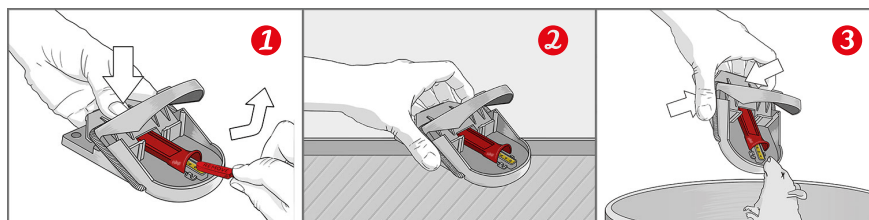

OPIS

Prirodni mamac je integrisan u izduženi nastavak pre okidačkog mehanizma. U početku, dok miš uživa u mamcu i navikava se na zamku, ne može je aktivirati. Što se više hrani, to je bliže okidaču na kraju mamca i tada dolazi u savršen položaj za okidanje i hvatanje.

Easy Catch Sytem s ugrađenom stabilnošću sprečava miša ili pacova (štakora), da slučajno aktivira mehanizam, pa je ulov u zamci siguran.

KAKO DELUJE?

- 1 Jednostavno je aktiviranje: pritisnite gornji poklopac zamke prema dole i uklonite crvenu zaštitnu plastiku s donjeg poklopca.
- 2 Zamku postavite bočno uz zid, jer se miševi i pacovi(štakori) retko kreću po otvorenim površinama i prostorima.
- 3 Ulovljeni se miš ili pacov(štakor) može ukloniti brzo i jednostavno - bez dodira.
- 3 Uzmite zamku otpozadi, pritisnite polugu gornjeg poklopca kako biste je otvorili i uklonili mrtvog glodara, čime je zamka opet spremna za upotrebu.

DOSTUPNI ZAMENSKI MAMCI 2X

 10x

 6x

**SWISS
INNO**

MIŠOLOVKA I ŠTAKOROLOVKA SUPERCAT PRO

s patentiranim sustavom okidanja **Easy Catch System** - bez pogrešaka

Mišolovke i štakorolovke **PRO** novi su dodatak SuperCat asortimanu proizvoda. Inteligentni okidački mehanizam **Easy Catch System** vrlo snažnim udarcem odmah ubija miša ili štakora i to humano, bez nanošenja štete ili dugotrajne patnje životinje.

Easy Catch System s ugrađenom stabilnošću sprječava miša ili štakora da slučajno aktivira mehanizam, pa je ulov u zamku zajamčen.

KAKO DJELUJE?

- 1 Jednostavno je aktiviranje: pritisnite gornji poklopac zamke prema dolje i uklonite crvenu zaštitnu plastiku s donjeg poklopca.
- 2 Zamku postavite bočno uz zid jer se miševi i štakori rijetko kreću po otvorenim površinama i prostorima.
- 3 Ulovljeni se miš ili štakor može ukloniti brzo i jednostavno - bez dodira.
- 3 Primite zamku straga, pritisnite polugu gornjeg poklopca kako biste je otvorili i uklonili mrtvog glodavca, čime je zamka opet spremna za uporabu.