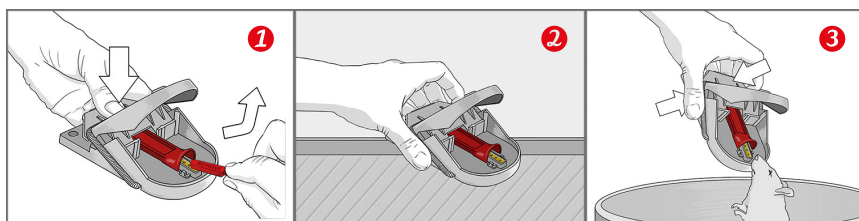

Easy Catch Sytem s ugrađenom stabilnošću sprečava miša ili pacova (štakora), da slučajno aktivira mehanizam, pa je ulov u zamci siguran.

KAKO DELUJE?

- 1 Jednostavno je aktiviranje: pritisnite gornji poklopac zamke prema dole i uklonite crvenu zaštitnu plastiku s donjeg poklopca.
- 2 Zamku postavite bočno uz zid, jer se miševi i pacovi(štakori) retko kreću po otvorenim površinama i prostorima.
- 3 Ulovljeni se miš ili pacov(štakor) može ukloniti brzo i jednostavno - bez dodira.
- 3 Uzmite zamku otpozadi, pritisnite polugu gornjeg poklopca kako biste je otvorili i uklonili mrtvog glodara, čime je zamka opet spremna za upotrebu.

OPIS

Prirodni mamac je integriran u izduženi nastavak prije okidačkog mehanizma. U početku, dok miš uživa u mamcu i navikava se na zamku, ne može je aktivirati. Što se više hrani, to je bliže okidaču na kraju mamca i tada dolazi u savršen položaj za okidanja i hvatanje.

PREDNOSTI

- Pouzdano i brzo ubijanje
- Jamstvo za 100% ulov
- Uključuje prirodni mamac
- Optimalna snaga udara
- Dostupni zamjenski mamci
- Patentirani **Easy Catch System**

Snažna udarna sila omogućuje siguran, kraći i brži postupak ubijanja.

Easy Catch System s ugrađenom stabilnošću sprječava miša ili štakora da slučajno aktivira mehanizam, pa je ulov u zamku zajamčen.

KAKO DJELUJE?

- 1 Jednostavno je aktiviranje: pritisnite gornji poklopac zamke prema dolje i uklonite crvenu zaštitnu plastiku s donjeg poklopca.
- 2 Zamku postavite bočno uz zid jer se miševi i štakori rijetko kreću po otvorenim površinama i prostorima.
- 3 Ulovljeni se miš ili štakor može ukloniti brzo i jednostavno - bez dodira.
- 3 Primite zamku straga, pritisnite polugu gornjeg poklopca kako biste je otvorili i uklonili mrtvog glodavca, čime je zamka opet spremna za uporabu.